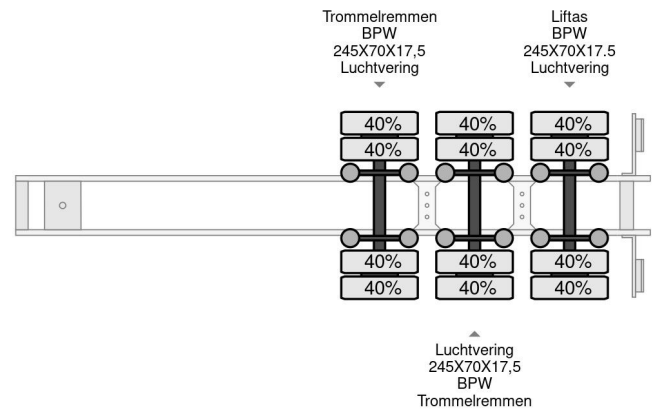

### COMMON

Prix	Sur demande hors TVA
Id	BR007135
Marque	Broshuis
Type	2 AXLE, EXTENDABLE 5 METER
Année de construction	2002
Chassis	Surbaissé
Poids maximum	42.000 kg

### PROPERTIES

Date première immatriculation	04-09-2002
Numéro d'identification véhicule	XL93005BA2L007135
Nombre d'essieux	3
Poids à vide	8.950 kg
Dimensions de la construction (l/b/h)	
Poids de la charge	33.050 kg

Broshuis 2 AXLE, EXTENDABLE 5 METER

Referentienummer: BR007135