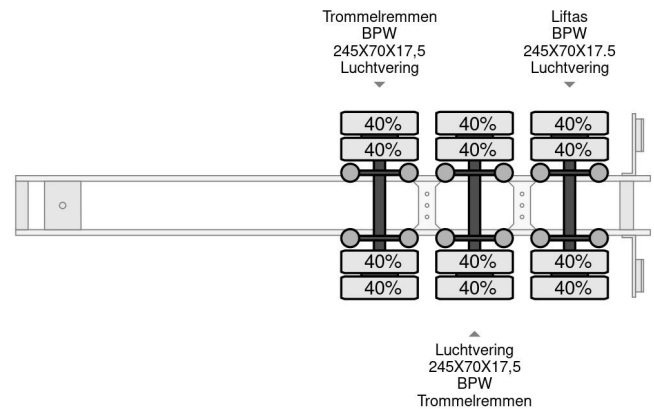

Broshuis 2 AXLE, EXTENDABLE 5 METER

COMMON

Prix	Sur demande hors TVA
Id	BR007135
Marque	Broshuis
Type	2 AXLE, EXTENDABLE 5 METER
Année de construction	2002
Chassis	Surbaissé
Poids maximum	42.000 kg

PROPERTIES

Date première immatriculation	04-09-2002
Numéro d'identification véhicule	XL93005BA2L007135
Nombre d'essieux	3
Poids à vide	8.950 kg
Dimensions de la construction (l/b/h)	
Poids de la charge	33.050 kg

Broshuis 2 AXLE, EXTENDABLE 5 METER

Referentienummer: BR007135

ACCESSOIRES

- ABS

DESCRIPTION