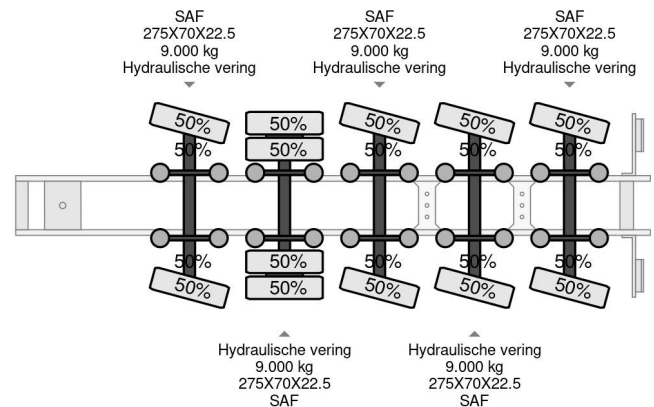

Nootboom 5 AXLE 75 TON REMOTE CONTROLE

COMMON

Prix	Sur demande hors TVA
Id	NO000975
Marque	Nootboom
Type	5 AXLE 75 TON REMOTE CONTROLE
Année de construction	2001
Chassis	Surbaissé
Poids maximum	75.000 kg

PROPERTIES

Date première immatriculation	15-11-2001
Date expiration mot	10-06-2025
Plaque d'immatriculation	OG-50-TP
Numéro d'identification véhicule	XMROVB00010000975
Nombre d'essieux	5
Poids à vide	14.900 kg
Empattement	1.167 cm
Dimensions de la construction (l/b/h)	
Poids de la charge	60.100 kg
Longueur	1.392 cm
Largeur	254 cm

ACCESSOIRES

- ABS

Nootboom 5 AXLE 75 TON REMOTE CONTROLE

Referentienummer: NO000975

DESCRIPTION