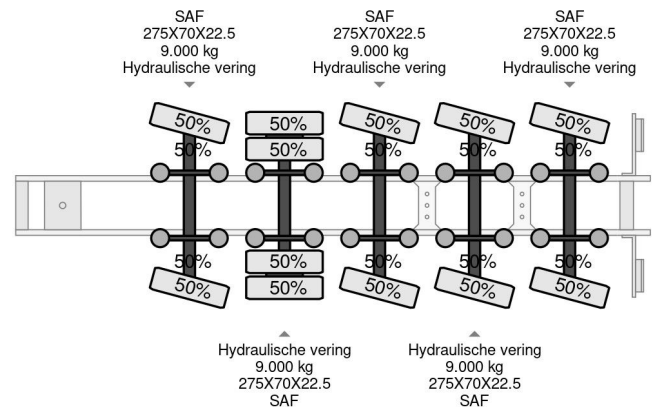

Nootboom 5 AXLE 75 TON

COMMON

Prix	Sur demande hors TVA
Id	NO000975
Marque	Nootboom
Type	5 AXLE 75 TON
Année de construction	2001
Chassis	Surbaissé
Poids maximum	75.000 kg

PROPERTIES

Date première immatriculation	15-11-2001
Date expiration mot	10-06-2025
Plaque d'immatriculation	OG-50-TP
Numéro d'identification véhicule	XMROVB00010000975
Nombre d'essieux	5
Poids à vide	14.900 kg
Empattement	1.167 cm
Dimensions de la construction (l/b/h)	
Poids de la charge	60.100 kg
Longueur	1.392 cm
Largeur	254 cm

Nootboom 5 AXLE 75 TON

Referentienummer: NO000975

ACCESSOIRES

- ABS

DESCRIPTION