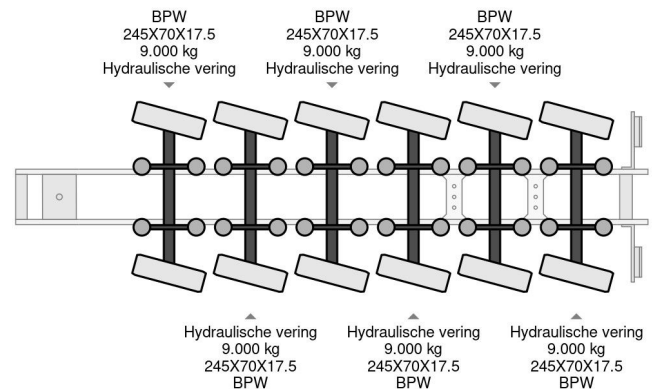

Nootboom MCO-85-06 V, DOUBLE EXTENDABLE 33,42 METER, FORCED DIRECTED , LIFT AXLE

COMMON

Prix	€ 69.750,- hors TVA
Id	NO001770
Marque	Nootboom
Type	MCO-85-06 V, DOUBLE EXTENDABLE 33,42 METER, FORCED DIRECTED , LIFT AXLE
Année de construction	2009
Chassis	Surbaissé
Poids maximum	85.000 kg

Nootboom MCO-85-06 V, DOUBLE EXTENDABLE 33,42 M...

Referentienummer: NO001770

PROPERTIES

Date première immatriculation	30-10-2009
Plaque d'immatriculation	ZZ-87-87
Numéro d'identification véhicule	XMRMC000090001770
Nombre d'essieux	6
Poids à vide	21.020 kg
Dimensions de la construction (l/b/h)	
Poids de la charge	63.980 kg
Largeur	254 cm