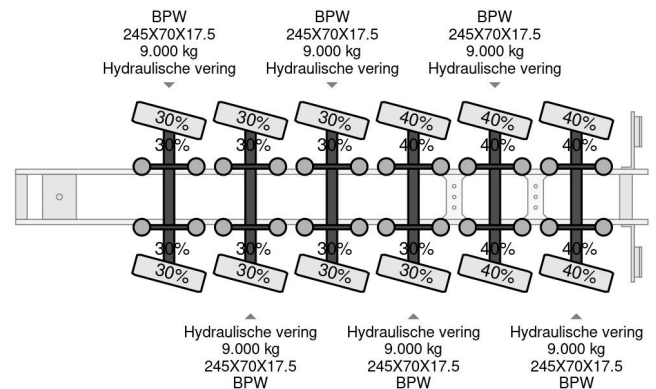

Nootboom MCO-85-06 V, DOUBLE EXTENDABLE 33,42 METER, FORCED DIRECTED , LIFT AXLE

COMMON

Prix	€ 69.750,- hors TVA
Id	NO001480
Marque	Nootboom
Type	MCO-85-06 V, DOUBLE EXTENDABLE 33,42 METER, FORCED DIRECTED , LIFT AXLE
Année de construction	2009
Chassis	Surbaissé
Poids maximum	85.000 kg

Nootboom MCO-85-06 V, DOUBLE EXTENDABLE 33,42 M...

Referentienummer: NO001480

PROPERTIES

Date première immatriculation	29-10-2009
Plaque d'immatriculation	ZZ-87-79
Numéro d'identification véhicule	XMRMC000090001480
Nombre d'essieux	6
Poids à vide	21.320 kg
Dimensions de la construction (l/b/h)	
Poids de la charge	63.680 kg
Largeur	254 cm