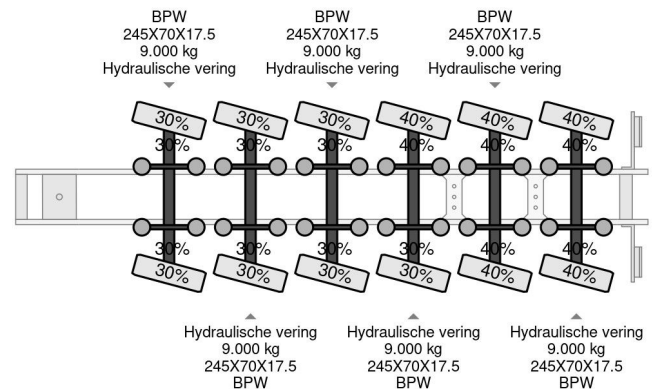

# Nootboom MCO-85-06 V, DOUBLE EXTENDABLE 33,42 METER, FORCED DIRECTED , LIFT AXLE

## COMMON

Prix	€ 69.750,- hors TVA
Id	NO001480
Marque	Nootboom
Type	MCO-85-06 V, DOUBLE EXTENDABLE 33,42 METER, FORCED DIRECTED , LIFT AXLE
Année de construction	2009
Chassis	Surbaissé
Poids maximum	85.000 kg

Nootboom MCO-85-06 V, DOUBLE EXTENDABLE 33,42 M...

Referentienummer: NO001480

## PROPERTIES

Date première immatriculation	29-10-2009
Plaque d'immatriculation	ZZ-87-79
Numéro d'identification véhicule	XMRMC000090001480
Nombre d'essieux	6
Poids à vide	21.320 kg
Dimensions de la construction (l/b/h)	
Poids de la charge	63.680 kg
Largeur	254 cm