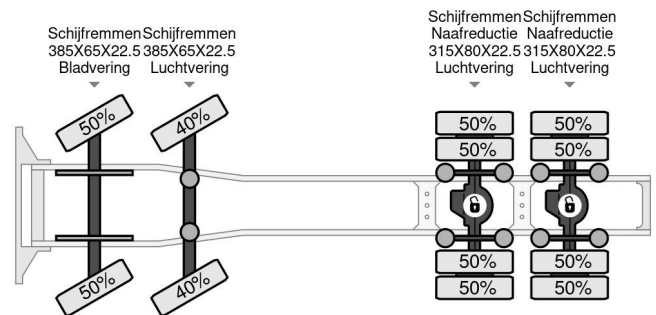

Volvo 8X4 180 TON, POWER STEERING, HYDRAULIC

COMMON

Prix	€ 67.950,- hors TVA
Id	VO789817
Marque	Volvo
Type	8X4 180 TON, POWER STEERING, HYDRAULIC
Année de construction	2016
Kilométrage	644.966 km
Chassis	Charge lourde
Classe d'émission	6

Volvo FH 16.750 8X4 180 TON, POWER STEERING, HYDRA...

Referentienummer: VO789817

PROPERTIES

Date première immatriculation	03-05-2016
Carburant	Diesel
Transmission	Automatique
Numéro d'identification véhicule	YV2R0P0G3GA789817
Configuration des essieux	8x4
Nombre d'essieux	4
Poids à vide	13.300 kg
Puissance kw	552
Puissance hp	750
Dimensions de la construction (l/b/h)	

DESCRIPTION