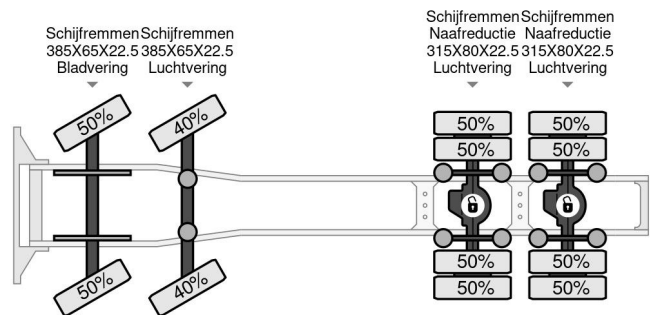

Volvo 8X4 180 TON, POWER STEERING, HYDRAULIC

COMMON

Prix	€ 67.950,- hors TVA
Id	VO789817
Marque	Volvo
Type	8X4 180 TON, POWER STEERING, HYDRAULIC
Année de construction	2016
Kilométrage	644.966 km
Chassis	Charge lourde
Classe d'émission	6

Volvo FH 16.750 8X4 180 TON, POWER STEERING, HYDRA...

Referentienummer: VO789817

PROPERTIES

Date première immatriculation	03-05-2016
Carburant	Diesel
Transmission	Automatique
Numéro d'identification véhicule	YV2R0P0G3GA789817
Configuration des essieux	8x4
Nombre d'essieux	4
Poids à vide	13.300 kg
Puissance kw	552
Puissance hp	750
Dimensions de la construction (l/b/h)	

DESCRIPTION