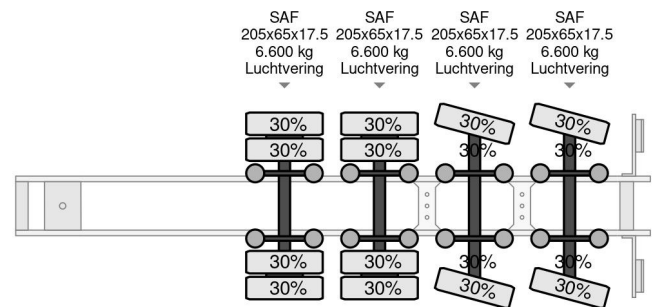

## COMMON

Prix	€ 26.950,- hors TVA
Id	NO000720
Marque	Nootboom
Type	OSD-50-04, 6,4 M EXTENDABLE, 2 AXLE STEERING,
Année de construction	2005
Chassis	Surbaissé
Poids maximum	44.000 kg

## PROPERTIES

Date première immatriculation	07-01-2005
Plaque d'immatriculation	OH-42-TH
Numéro d'identification véhicule	XMR0SD00040000720
Nombre d'essieux	4
Poids à vide	14.400 kg
Dimensions de la construction (l/b/h)	
Poids de la charge	29.600 kg
Largeur	252 cm

Nootboom OSD-50-04, 6,4 M EXTENDABLE, 2 AXLE STEE...

Referentienummer: NO000720