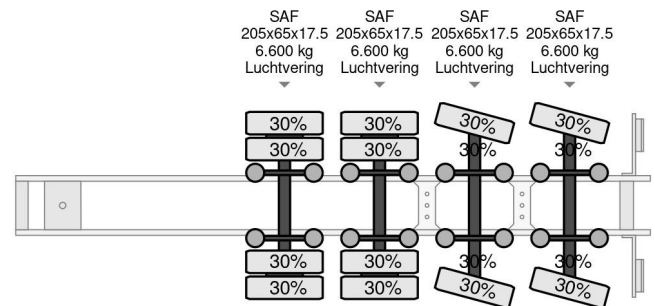

### COMMON

Prix	€ 26.950,- hors TVA
Id	NO000720
Marque	Nootboom
Type	6,4 M EXTENDABLE, 2 AXLES STEERING,
Année de construction	2005
Chassis	Surbaissé
Poids maximum	44.000 kg

### PROPERTIES

Date première immatriculation	07-01-2005
Plaque d'immatriculation	OH-42-TH
Numéro d'identification véhicule	XMR0SD00040000720
Nombre d'essieux	4
Poids à vide	14.400 kg
Dimensions de la construction (l/b/h)	
Poids de la charge	29.600 kg
Largeur	252 cm

Nootboom 6,4 M EXTENDABLE, 2 AXLES STEERING,

Referentienummer: NO000720