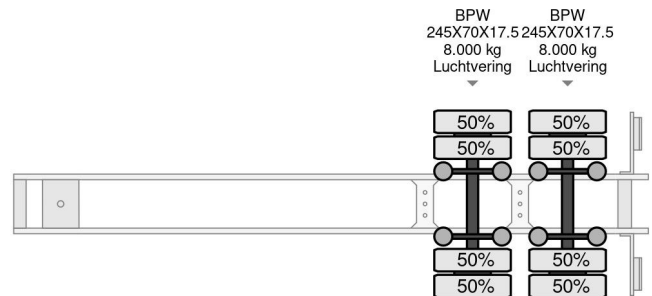

DESCRIPTION

2030122409