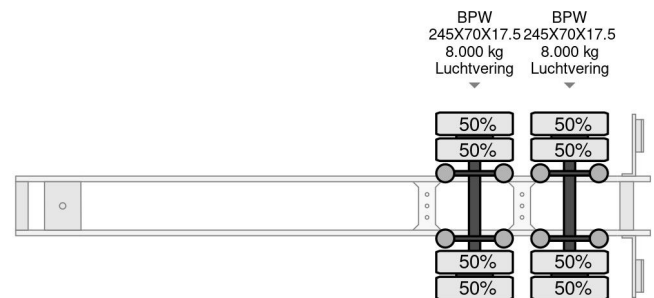

DESCRIPTION

2030122409