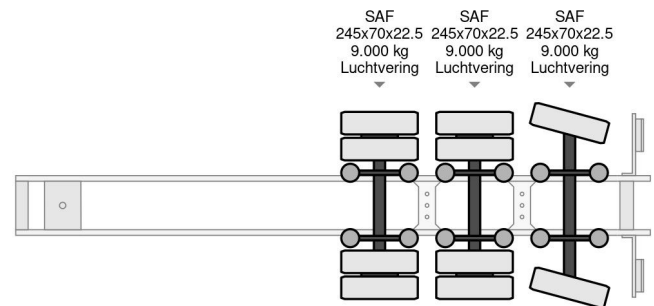

Nootboom LAST AXEL STEERING, 6,8 M EXTENDABLE

COMMON

Prix	€ 22.950,- hors TVA
Id	NO001169-G
Marque	Nootboom
Type	LAST AXEL STEERING, 6,8 M EXTENDABLE
Année de construction	2008
Chassis	Surbaissé
Poids maximum	48.000 kg

PROPERTIES

Date première immatriculation	27-10-2008
Plaque d'immatriculation	OK-85-RZ
Numéro d'identification véhicule	XMR0SD00080001169
Nombre d'essieux	3
Poids à vide	10.040 kg
Empattement	991 cm
Dimensions de la construction (l/b/h)	
Poids de la charge	37.960 kg
Largeur	254 cm

Nootboom LAST AXEL STEERING, 6,8 M EXTENDABLE

Referentienummer: NO001169-G

ACCESSOIRES

- ABS

DESCRIPTION