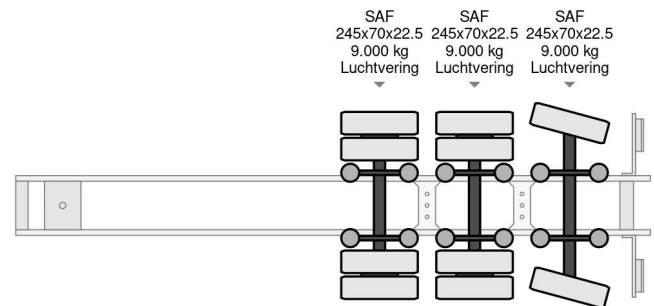

Nootboom LAST AXEL STEERING, 6,8 M EXTENDABLE

COMMON

Prix	€ 24.950,- hors TVA
Id	NO001173-G
Marque	Nootboom
Type	LAST AXEL STEERING, 6,8 M EXTENDABLE
Année de construction	2009
Chassis	Surbaissé
Poids maximum	48.000 kg

PROPERTIES

Date première immatriculation	23-02-2009
Plaque d'immatriculation	OK-70-TR
Numéro d'identification véhicule	XMR0SD00080001173
Nombre d'essieux	3
Poids à vide	9.680 kg
Empattement	991 cm
Dimensions de la construction (l/b/h)	
Poids de la charge	38.320 kg
Largeur	254 cm

Nootboom LAST AXEL STEERING, 6,8 M EXTENDABLE

Referentienummer: NO001173-G

ACCESSOIRES

- ABS

DESCRIPTION