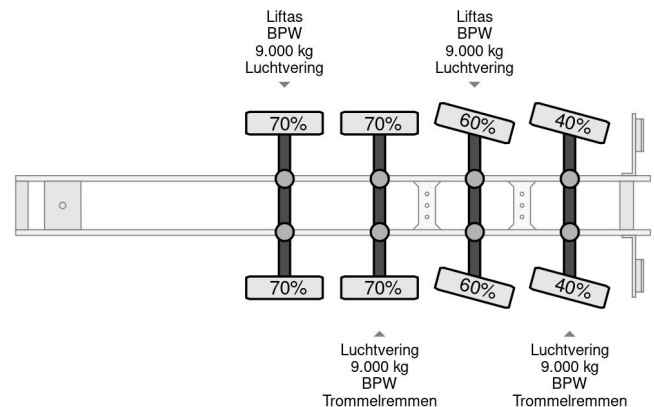

DESCRIPTION

3086037633