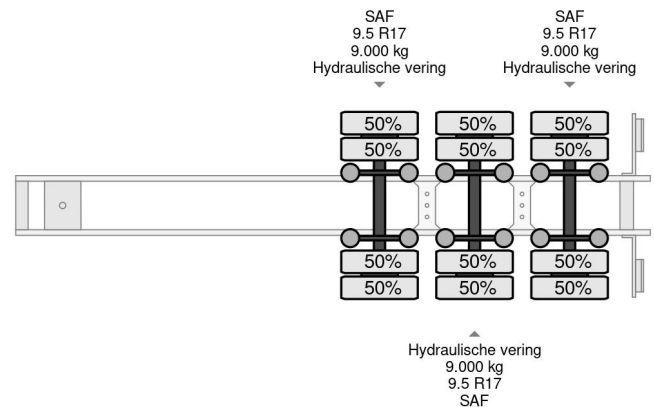

Nootboom OSD-48-03L, 3 AXLE SAF

COMMON

Prix	€ 6.950,- hors TVA
Id	NO020018-G
Marque	Nootboom
Type	OSD-48-03L, 3 AXLE SAF
Année de construction	1992
Chassis	Surbaissé
Poids maximum	45.000 kg

PROPERTIES

Date première immatriculation	26-06-1992
Date expiration mot	19-01-2025
Plaque d'immatriculation	OB-16-YG
Numéro d'identification véhicule	020018
Nombre d'essieux	3
Poids à vide	8.420 kg
Empattement	931 cm
Dimensions de la construction (l/b/h)	
Poids de la charge	36.580 kg
Largeur	249 cm

Nootboom OSD-48-03L, 3 AXLE SAF

Referentienummer: NO020018-G

ACCESSOIRES

DESCRIPTION

90302227XX