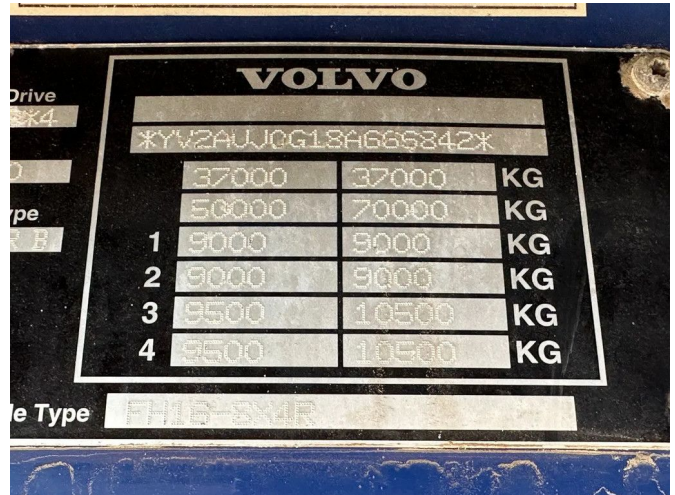

Volvo 10X40 170 TON INTARDER

COMMON

Prix	€ 34.950,- hors TVA
Id	VO666842
Marque	Volvo
Type	10X40 170 TON INTARDER
Kilométrage	739.241 km
Chassis	Charge lourde
Poids maximum	50.000 kg

PROPERTIES

Date première immatriculation	10-06-2008
Carburant	Diesel
Transmission	Automatique
Numéro d'identification véhicule	YV2AUJ0G18A666842
Configuration des essieux	10x4
Nombre d'essieux	5
Poids à vide	14.550 kg
Puissance kw	49
Puissance hp	66
Dimensions de la construction (l/b/h)	
Poids de la charge	35.450 kg

ACCESSOIRES

- ABS • Boîte à outils • Cabine de couchage • Chauffage
- Climatisation • Corne de l'air • Direction assistée • Fenêtres électriques • Feux de brouillard • Frigo • Limiteur de vitesse • Lumières vives • Pare-soleil • Radio / lecteur CD • Régulateur de vitesse • Réservoir de carburant en aluminium • Système de navigation • Verrouillage centralisé • Éclairage au xénon

DESCRIPTION