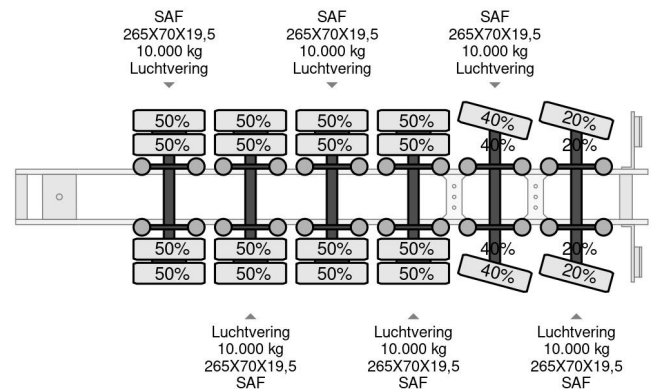

# HRD 6 AXEL, 85000 KG, EXTENDABLE, LAST 2 STEERING, FIRST LIFT AXEL

## COMMON

Prix	€ 39.950,- hors TVA
Id	HRN10241
Marque	HRD
Type	6 AXEL, 85000 KG, EXTENDABLE, LAST 2 STEERING, FIRST LIFT AXEL
Année de construction	2009
Chassis	Surbaissé
Poids maximum	85.000 kg

## PROPERTIES

Date première immatriculation	20-04-2009
Numéro d'identification véhicule	W09STTM6N8EN10241
Nombre d'essieux	6
Poids à vide	13.200 kg
Dimensions de la construction (l/b/h)	
Poids de la charge	71.800 kg

HRD 6 AXEL, 85000 KG, EXTENDABLE, LAST 2 STEERING,...

Referentienummer: HRN10241