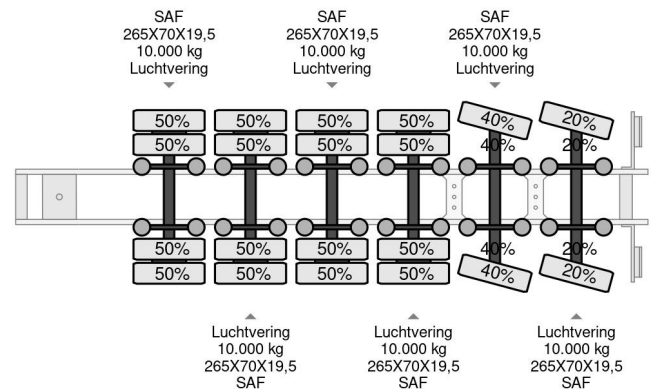

HRD 6 AXEL, 85000 KG, EXTENDABLE, LAST 2 STEERING, FIRST LIFT AXEL

COMMON

Prix	€ 39.950,- hors TVA
Id	HRN10241
Marque	HRD
Type	6 AXEL, 85000 KG, EXTENDABLE, LAST 2 STEERING, FIRST LIFT AXEL
Année de construction	2009
Chassis	Surbaissé
Poids maximum	85.000 kg

PROPERTIES

Date première immatriculation	20-04-2009
Numéro d'identification véhicule	W09STTM6N8EN10241
Nombre d'essieux	6
Poids à vide	13.200 kg
Dimensions de la construction (l/b/h)	
Poids de la charge	71.800 kg

HRD 6 AXEL, 85000 KG, EXTENDABLE, LAST 2 STEERING,...

Referentienummer: HRN10241

ACCESSOIRES

- ABS

DESCRIPTION