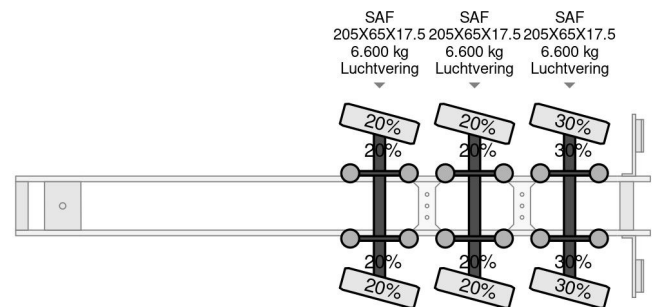

ACCESSOIRES

- ABS

DESCRIPTION