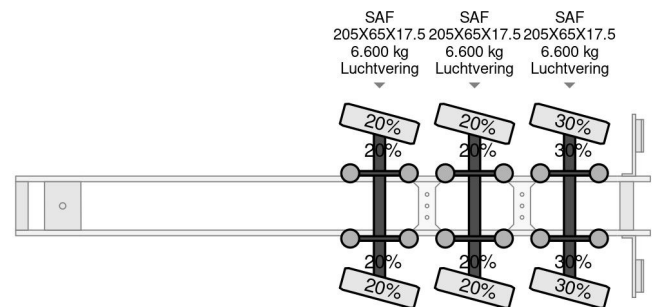

Referentienummer: DR074073