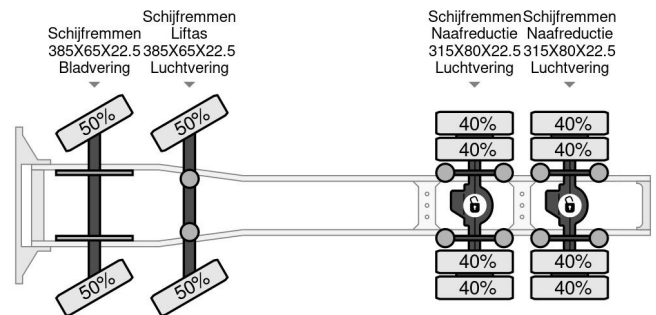

MAN 41-640 8X4 250 TON INTARDER

COMMON

Prix	Sur demande hors TVA
Id	MA072461
Marque	MAN
Type	41-640 8X4 250 TON INTARDER
Année de construction	2016
Kilométrage	374.748 km
Chassis	Charge lourde

PROPERTIES

Date première immatriculation	28-04-2016
Carburant	Diesel
Transmission	Automatique
Numéro d'identification véhicule	WMA87XZZ3GL072461
Configuration des essieux	8x4
Nombre d'essieux	4
Puissance kw	471
Puissance hp	640
Dimensions de la construction (l/b/h)	

MAN 41 41-640 8X4 250 TON INTARDER

Referentienummer: MA072461

ACCESSOIRES

- ABS
- Attraper taupe
- Boîte à outils
- Cabine de couchage
- Chauffage
- Chauffage
- Climatisation
- Direction assistée
- Fenêtres électriques
- Feux de brouillard
- Frigo
- Limiteur de vitesse
- Lumières vives
- Pare-soleil
- Radio / lecteur CD
- Régulateur de vitesse
- Système de navigation
- Verrouillage centralisé

DESCRIPTION