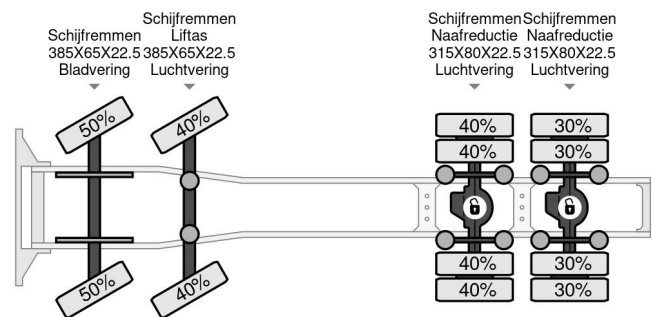

ACCESSOIRES

- ABS • Boîte à outils • Cabine de couchage • Chauffage
- Chauffage • Climatisation • Direction assistée • Fenêtres électriques • Feux de brouillard • Frigo • Limiteur de vitesse • Lumières vives • Pare-soleil • Radio / lecteur CD
- Régulateur de vitesse • Système de navigation • Verrouillage centralisé

DESCRIPTION