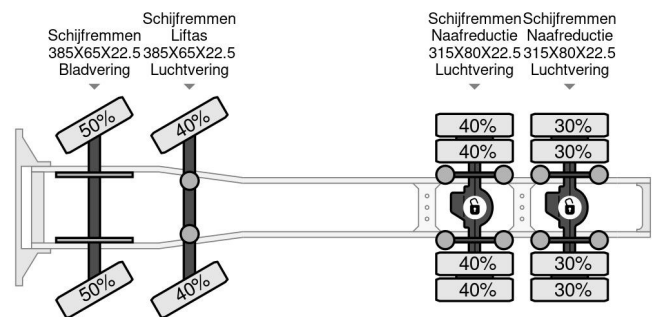

Date première immatriculation	08-06-2012
Carburant	Diesel
Transmission	Automatique
Numéro d'identification véhicule	WMA87XZZ6CL064512
Configuration des essieux	8x4
Nombre d'essieux	4
Puissance kw	397
Puissance hp	540
Dimensions de la construction (l/b/h)	

MAN TGX 41.540 8X4 180 TON RETARDER

Referentienummer: MA064512

DESCRIPTION