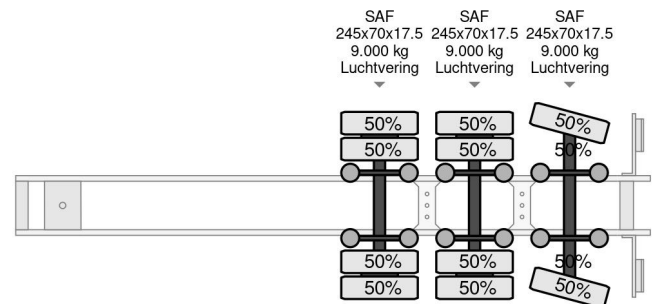

Referentienummer: NO001171-G