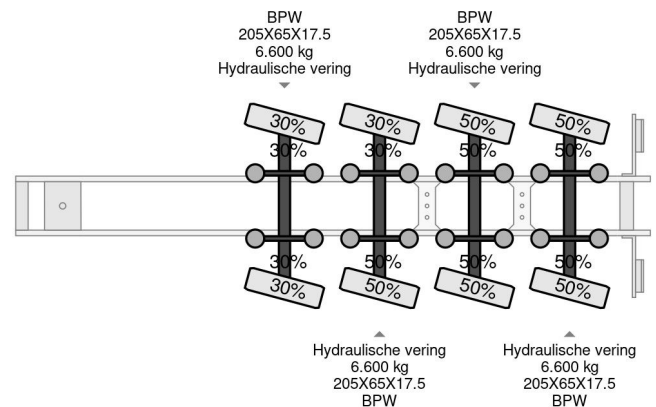

Nootboom MCO-50-04V, 4 AXLE STEERING, 6,7 M EXTENDABLE REMOTE, TUV TILL 07-2025, WINCH

COMMON

Prix	€ 24.950,- hors TVA
Id	NO000145G
Marque	Nootboom
Type	MCO-50-04V, 4 AXLE STEERING, 6,7 M EXTENDABLE REMOTE, TUV TILL 07- 2025, WINCH
Année de construction	2003
Chassis	Surbaissé
Poids maximum	44.400 kg

Nootboom MCO-50-04V, 4 AXLE STEERING, 6,7 M EXTEN...

Referentienummer: NO000145G

PROPERTIES

Date première immatriculation	02-07-2003
Date expiration mot	23-07-2025
Plaque d'immatriculation	OH-69-GL
Numéro d'identification véhicule	XMRMC000030000145
Nombre d'essieux	4
Poids à vide	15.400 kg
Dimensions de la construction (l/b/h)	
Poids de la charge	29.000 kg
Largeur	252 cm