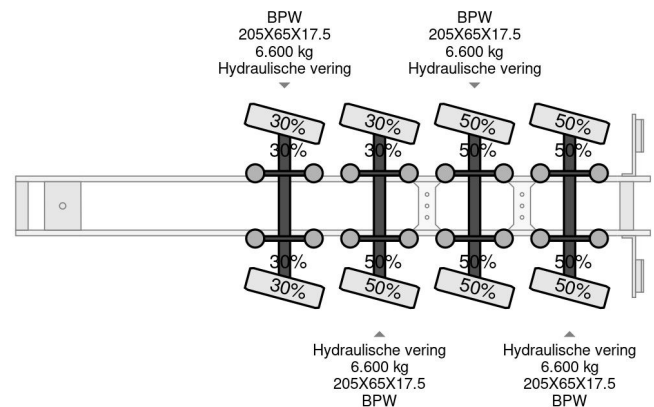

Nootboom 4 AXEL FORCED STEERING,6,7 M EXTENDABLE REMOTE, TUV TILL 07-2025, WINCH

COMMON

Prix	€ 25.950,- hors TVA
Id	NO000145G
Marque	Nootboom
Type	4 AXEL FORCED STEERING,6,7 M EXTENDABLE REMOTE, TUV TILL 07-2025, WINCH
Année de construction	2003
Chassis	Surbaissé
Poids maximum	44.400 kg

Nootboom 4 AXEL FORCED STEERING,6,7 M EXTENDAB...

Referentienummer: NO000145G

PROPERTIES

Date première immatriculation	02-07-2003
Date expiration mot	23-07-2025
Plaque d'immatriculation	OH-69-GL
Numéro d'identification véhicule	XMRMC000030000145
Nombre d'essieux	4
Poids à vide	15.400 kg
Dimensions de la construction (l/b/h)	
Poids de la charge	29.000 kg
Largeur	252 cm