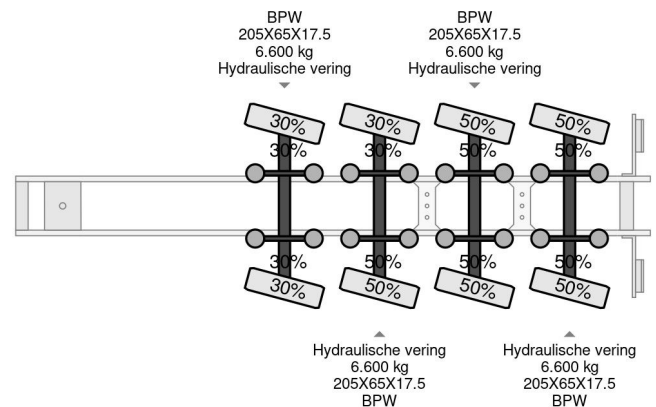

Nootboom 4 AXEL FORCED STEERING,6,7 M EXTENDABLE REMOTE, TUV TILL 07-2025, WINCH

COMMON

Prix	€ 25.950,- hors TVA
Id	NO000145G
Marque	Nootboom
Type	4 AXEL FORCED STEERING,6,7 M EXTENDABLE REMOTE, TUV TILL 07-2025, WINCH
Année de construction	2003
Chassis	Surbaissé
Poids maximum	44.400 kg

Nootboom 4 AXEL FORCED STEERING,6,7 M EXTENDAB...

Referentienummer: NO000145G

PROPERTIES

Date première immatriculation	02-07-2003
Date expiration mot	23-07-2025
Plaque d'immatriculation	OH-69-GL
Numéro d'identification véhicule	XMRMC000030000145
Nombre d'essieux	4
Poids à vide	15.400 kg
Dimensions de la construction (l/b/h)	
Poids de la charge	29.000 kg
Largeur	252 cm