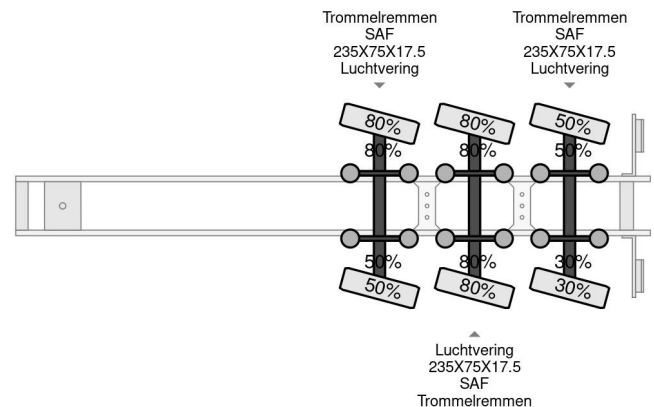

Nootboom 3 AXEL FORCED STEERING, EXTENDABLE, REMOTE CONTROL SLIDING CURTENS AN ROOF

COMMON

Prix	€ 25.950,- hors TVA
Id	NO000798-2
Marque	Nootboom
Type	3 AXEL FORCED STEERING, EXTENDABLE, REMOTE CONTROL SLIDING CURTENS AN ROOF
Année de construction	2008
Chassis	Surbaissé
Poids maximum	48.000 kg

Nootboom 3 AXEL FORCED STEERING, EXTENDABLE, R...

Referentienummer: NO000798-2

PROPERTIES

Date première immatriculation	15-04-2008
Numéro d'identification véhicule	XMRMC000070000798
Nombre d'essieux	3
Poids à vide	12.060 kg
Dimensions de la construction (l/b/h)	
Poids de la charge	35.940 kg