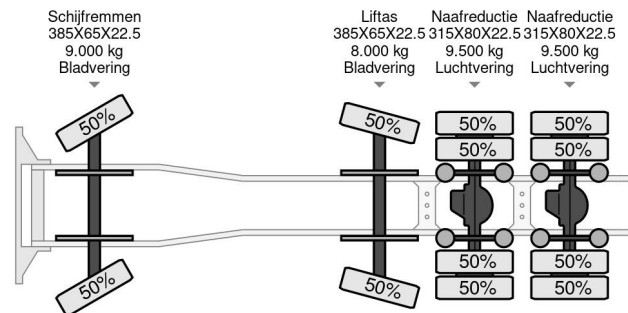

DAF 8X4 140 TON 384000 KM

COMMON

Prix	Sur demande hors TVA
Id	DA216000
Marque	DAF
Type	8X4 140 TON 384000 KM
Année de construction	2018
Kilométrage	384.609 km
Chassis	Charge lourde
Poids maximum	41.000 kg
Classe d'émission	6

PROPERTIES

Date première immatriculation	28-09-2018
Date expiration mot	28-09-2024
Plaque d'immatriculation	98-BLJ-7
Carburant	Diesel
Transmission	Automatique
Numéro d'identification véhicule	XLRTMH4300G216000
Configuration des essieux	8x4
Nombre d'essieux	4
Poids à vide	13.170 kg
Nombre de cylindres	6
Puissance kw	390
Puissance hp	530
Empattement	505 cm
Dimensions de la construction (l/b/h)	
Poids de la charge	27.830 kg
Longueur	737 cm
Largeur	254 cm

DAF XF 530 8X4 140 TON 384000 KM

Referentienummer: DA216000

ACCESSOIRES

- ABS
- Boîte à outils
- Cabine de couchage
- Chauffage
- Chauffage
- Climatisation
- Direction assistée
- Fenêtres

DESCRIPTION

Graafland 85, 2964 BK Groot-Amers