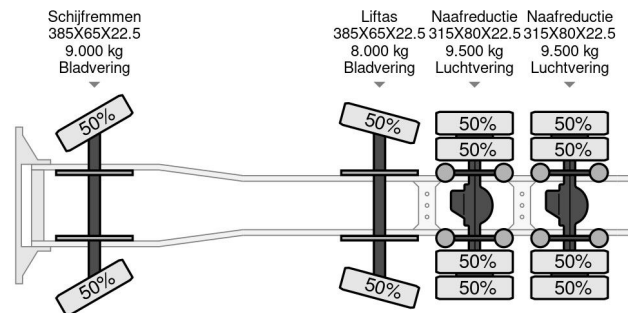

## COMMON

Prix	Sur demande hors TVA
Id	DA216000
Marque	DAF
Type	8X4 140 TON 384000 KM
Année de construction	2018
Kilométrage	384.609 km
Chassis	Charge lourde
Poids maximum	41.000 kg
Classe d'émission	6

## PROPERTIES

Date première immatriculation	28-09-2018
Date expiration mot	28-09-2024
Plaque d'immatriculation	98-BLJ-7
Carburant	Diesel
Transmission	Automatique
Numéro d'identification véhicule	XLRTMH4300G216000
Configuration des essieux	8x4
Nombre d'essieux	4
Poids à vide	13.170 kg
Nombre de cylindres	6
Puissance kw	390
Puissance hp	530
Empattement	505 cm
Dimensions de la construction (l/b/h)	
Poids de la charge	27.830 kg
Longueur	737 cm
Largeur	254 cm

## DAF XF 530 8X4 140 TON 384000 KM

Referentienummer: DA216000