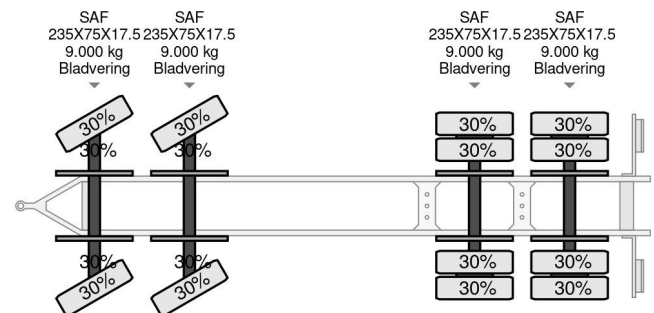

DESCRIPTION

6092104602