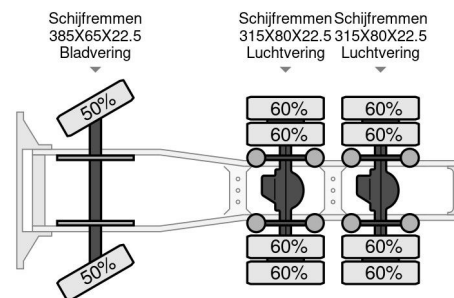

ACCESSOIRES

- ABS • Boîte à outils • Cabine de couchage • Chauffage
- Climatisation • Direction assistée • Fenêtres électriques •
- Feux de brouillard • Frein moteur renforcé • Frigo •
- Lubrification centralisée • Lumières vives • Pare-soleil •
- Régulateur de vitesse • Verrouillage centralisé

DESCRIPTION