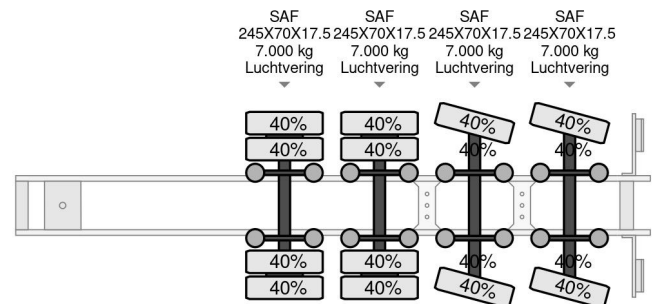

Nootboom OSD-50-04V 4 AXEL 6 METER EXTENDABLE

COMMON

Prix	€ 22.950,- hors TVA
Id	NO000494-G
Marque	Nootboom
Type	OSD-50-04V 4 AXEL 6 METER EXTENDABLE
Année de construction	2007
Chassis	Surbaissé
Poids maximum	47.600 kg

PROPERTIES

Date première immatriculation	25-04-2007
Plaque d'immatriculation	OJ-40-PG
Numéro d'identification véhicule	XMR0SD00060000494
Nombre d'essieux	4
Poids à vide	11.100 kg
Dimensions de la construction (l/b/h)	
Poids de la charge	36.500 kg
Largeur	254 cm

Nootboom OSD-50-04V 4 AXEL 6 METER EXTENDABLE

Referentienummer: NO000494-G

ACCESSOIRES

DESCRIPTION

VIDEO AVAILABLE