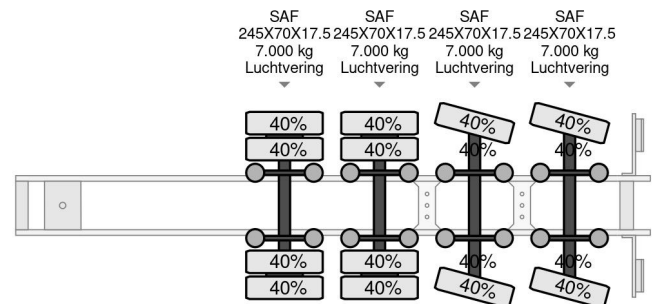

### COMMON

|                       |                                      |
|-----------------------|--------------------------------------|
| Prix                  | € 22.950,- hors TVA                  |
| Id                    | NO000494-G                           |
| Marque                | Nootboom                             |
| Type                  | OSD-50-04V 4 AXEL 6 METER EXTENDABLE |
| Année de construction | 2007                                 |
| Chassis               | Surbaissé                            |
| Poids maximum         | 47.600 kg                            |

### PROPERTIES

|                                       |                   |
|---------------------------------------|-------------------|
| Date première immatriculation         | 25-04-2007        |
| Plaque d'immatriculation              | OJ-40-PG          |
| Numéro d'identification véhicule      | XMR0SD00060000494 |
| Nombre d'essieux                      | 4                 |
| Poids à vide                          | 11.100 kg         |
| Dimensions de la construction (l/b/h) |                   |
| Poids de la charge                    | 36.500 kg         |
| Largeur                               | 254 cm            |

Nootboom OSD-50-04V 4 AXEL 6 METER EXTENDABLE

Referentienummer: NO000494-G