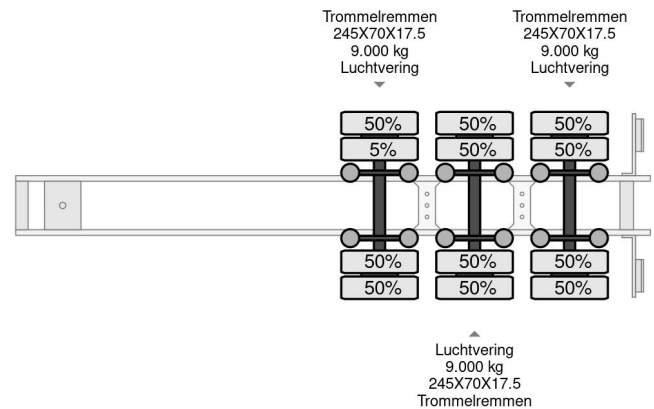

DESCRIPTION

9080436353