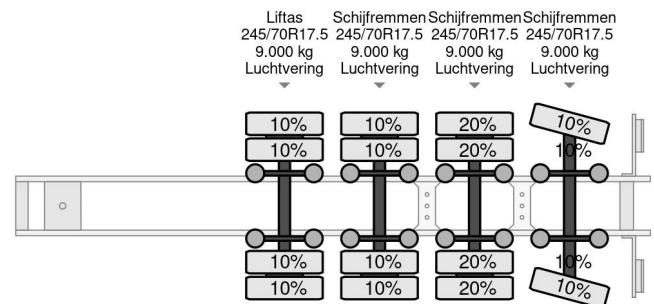

Floor 4 AXLE, 3,15 M EXTENDABLE, WIELKUIP EN GIEKSLEUF

COMMON

Prix	€ 24.950,- hors TVA
Id	FL022482-G
Marque	Floor
Type	4 AXLE, 3,15 M EXTENDABLE, WIELKUIP EN GIEKSLEUF
Année de construction	2007
Chassis	Surbaissé
Poids maximum	63.800 kg

PROPERTIES

Date première immatriculation	18-10-2007
Date expiration mot	18-10-2024
Plaque d'immatriculation	OK-38-BT
Numéro d'identification véhicule	XLT0000000W022482
Nombre d'essieux	4
Poids à vide	13.120 kg
Dimensions de la construction (l/b/h)	
Poids de la charge	50.680 kg
Largeur	253 cm

Floor 4 AXLE, 3,15 M EXTENDABLE, WIELKUIP EN GIEKSL...

Referentienummer: FL022482-G

ACCESSOIRES

- ABS

DESCRIPTION