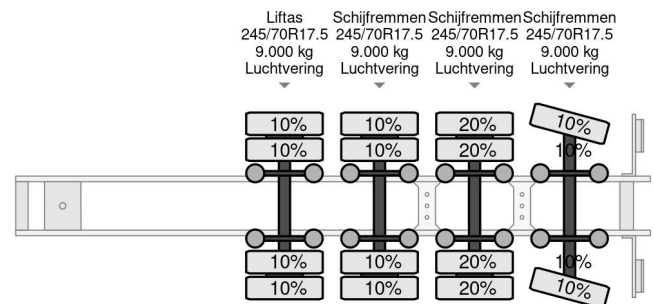

ACCESSOIRES

- ABS

DESCRIPTION