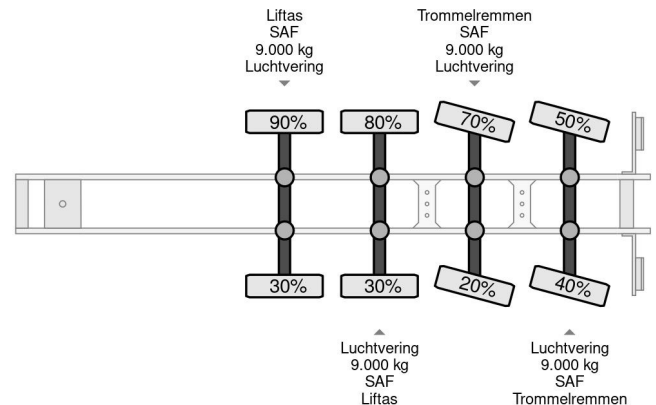

Referentienummer: KW148897-G