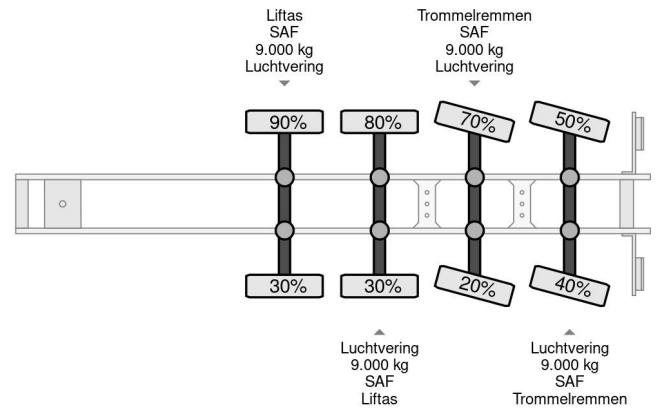

Referentienummer: KW148897-G