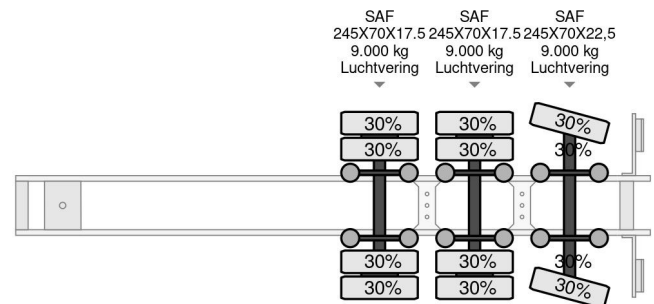

Nootboom LAST AXEL STEERING 6,8 EXTENDABLE

COMMON

Prix	Sur demande hors TVA
Id	NO001105-G
Marque	Nootboom
Type	LAST AXEL STEERING 6,8 EXTENDABLE
Année de construction	2007
Chassis	Surbaissé
Poids maximum	48.000 kg

PROPERTIES

Date première immatriculation	23-08-2007
Plaque d'immatriculation	OJ-75-YS
Nombre d'essieux	3
Poids à vide	9.620 kg
Empattement	991 cm
Dimensions de la construction (l/b/h)	
Poids de la charge	38.380 kg
Largeur	254 cm

Nootboom LAST AXEL STEERING 6,8 EXTENDABLE

Referentienummer: NO001105-G

ACCESSOIRES

- ABS

DESCRIPTION