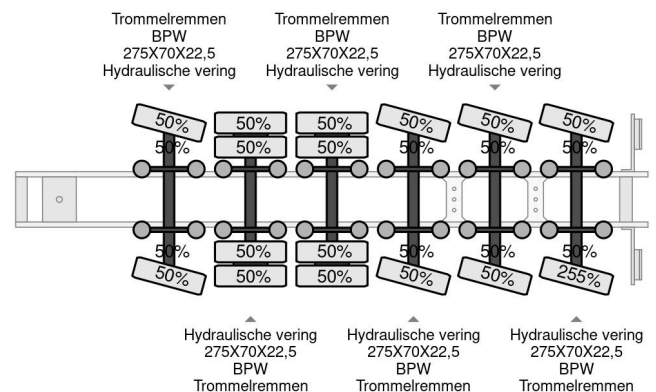

Nootboom 6 AXEL 102 TON

COMMON

| | |
|-----------------------|---------------------|
| Prix | € 22.750,- hors TVA |
| Id | NO000280-G |
| Marque | Nootboom |
| Type | 6 AXEL 102 TON |
| Année de construction | 1998 |
| Chassis | Boîte plate |
| Poids maximum | 102.000 kg |

PROPERTIES

| | |
|---------------------------------------|-------------------|
| Date première immatriculation | 15-09-1998 |
| Plaque d'immatriculation | ZZ-79-69 |
| Numéro d'identification véhicule | XMR0VB000W0000280 |
| Nombre d'essieux | 6 |
| Poids à vide | 17.520 kg |
| Empattement | 1.332 cm |
| Dimensions de la construction (l/b/h) | |
| Poids de la charge | 84.480 kg |
| Longueur | 1.547 cm |
| Largeur | 250 cm |

Nootboom 6 AXEL 102 TON

Referentienummer: NO000280-G

ACCESSOIRES

- ABS
- Lubrification centralisée
- Roue de secours

DESCRIPTION