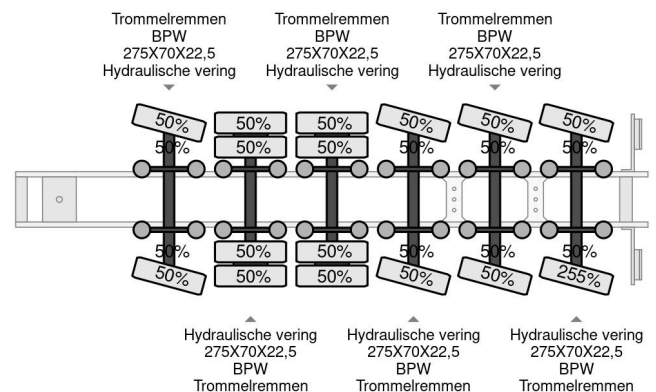

Nootboom 6 AXEL 102 TON

COMMON

Prix	€ 22.750,- hors TVA
Id	NO000280-G
Marque	Nootboom
Type	6 AXEL 102 TON
Année de construction	1998
Chassis	Boîte plate
Poids maximum	102.000 kg

PROPERTIES

Date première immatriculation	15-09-1998
Plaque d'immatriculation	ZZ-79-69
Numéro d'identification véhicule	XMR0VB000W0000280
Nombre d'essieux	6
Poids à vide	17.520 kg
Empattement	1.332 cm
Dimensions de la construction (l/b/h)	
Poids de la charge	84.480 kg
Longueur	1.547 cm
Largeur	250 cm

Nootboom 6 AXEL 102 TON

Referentienummer: NO000280-G

ACCESSOIRES

- ABS
- Lubrification centralisée
- Roue de secours

DESCRIPTION