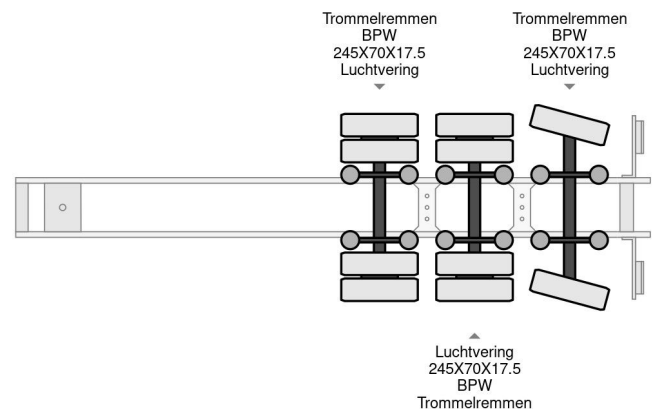

Lecci 5 M EXTENDABLE

COMMON

Prix	€ 10.950,- hors TVA
Id	LE140982-G
Marque	Lecci
Type	5 M EXTENDABLE
Année de construction	2009
Chassis	Surbaissé
Poids maximum	42.000 kg

PROPERTIES

Date première immatriculation	14-08-2009
Numéro d'identification véhicule	VV1E3PANXGN140982
Nombre d'essieux	3
Poids à vide	8.160 kg
Dimensions de la construction (l/b/h)	
Poids de la charge	33.840 kg

Lecci 5 M EXTENDABLE

Referentienummer: LE140982-G

ACCESSOIRES

DESCRIPTION