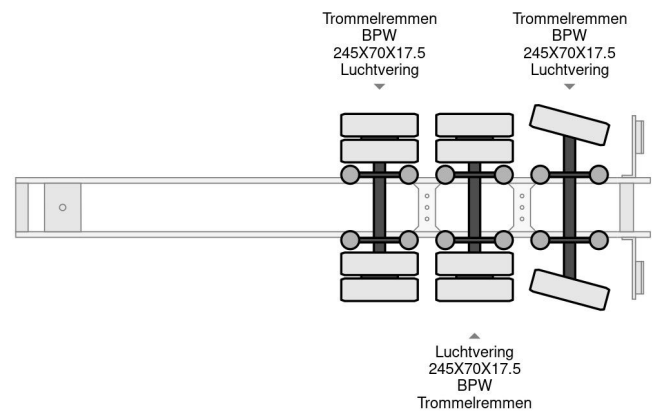

Lecci 5 M EXTENDABLE

COMMON

Prix	€ 10.950,- hors TVA
Id	LE140982-G
Marque	Lecci
Type	5 M EXTENDABLE
Année de construction	2009
Chassis	Surbaissé
Poids maximum	42.000 kg

PROPERTIES

Date première immatriculation	14-08-2009
Numéro d'identification véhicule	VV1E3PANXGN140982
Nombre d'essieux	3
Poids à vide	8.160 kg
Dimensions de la construction (l/b/h)	
Poids de la charge	33.840 kg

Lecci 5 M EXTENDABLE

Referentienummer: LE140982-G

ACCESSOIRES

DESCRIPTION