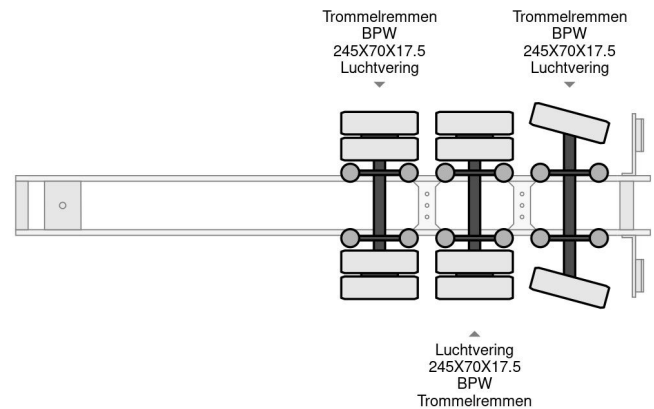

Lecci 5 METER EXTENDABLE

COMMON

Prix	€ 10.950,- hors TVA
Id	LE140983-G
Marque	Lecci
Type	5 METER EXTENDABLE
Année de construction	2009
Chassis	Surbaissé
Poids maximum	42.000 kg

PROPERTIES

Date première immatriculation	27-08-2009
Numéro d'identification véhicule	VV1E3PANXGN140983
Nombre d'essieux	3
Poids à vide	8.160 kg
Dimensions de la construction (l/b/h)	
Poids de la charge	33.840 kg

Lecci 5 METER EXTENDABLE

Referentienummer: LE140983-G

ACCESSOIRES

DESCRIPTION