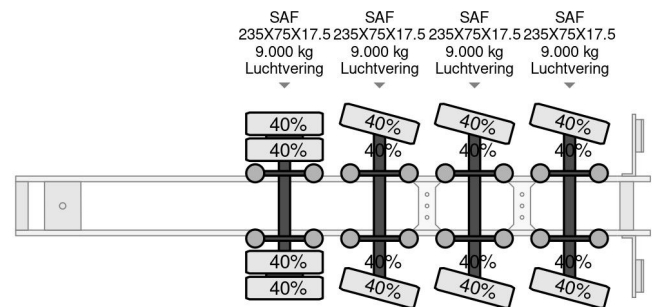

Kromhout 3 AXEL FORCED STEERING FIRST AXEL LIFTAXEL, DUBBLE EXTENDABLE 2450CM TOTALE

COMMON

Prix	Sur demande hors TVA
Id	KR9121-G
Marque	Kromhout
Type	3 AXEL FORCED STEERING FIRST AXEL LIFTAXEL, DUBBLE EXTENDABLE 2450CM TOTALE
Année de construction	1991
Chassis	Surbaissé
Poids maximum	54.000 kg

Kromhout 3 AXEL FORCED STEERING FIRST AXEL LIFTAX...

Referentienummer: KR9121-G

PROPERTIES

Date première immatriculation	06-08-1991
Plaque d'immatriculation	OB-06-SR
Numéro d'identification véhicule	9121
Nombre d'essieux	4
Poids à vide	14.280 kg
Empattement	75 cm
Dimensions de la construction (l/b/h)	
Poids de la charge	39.720 kg
Largeur	250 cm