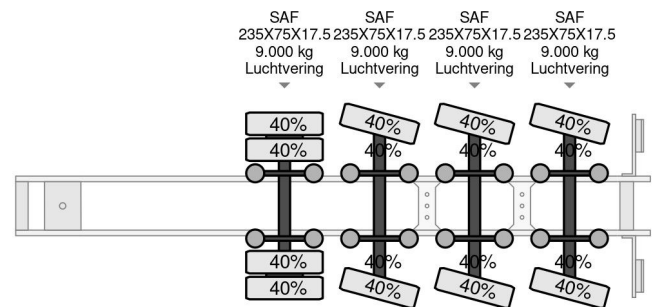

Kromhout 3 AXEL FORCED STEERING FIRST AXEL LIFTAXEL, DUBBLE EXTENDABLE 2450CM TOTALE

COMMON

Prix	Sur demande hors TVA
Id	KR9121-G
Marque	Kromhout
Type	3 AXEL FORCED STEERING FIRST AXEL LIFTAXEL, DUBBLE EXTENDABLE 2450CM TOTALE
Année de construction	1991
Chassis	Surbaissé
Poids maximum	54.000 kg

Kromhout 3 AXEL FORCED STEERING FIRST AXEL LIFTAX...

Referentienummer: KR9121-G

PROPERTIES

Date première immatriculation	06-08-1991
Plaque d'immatriculation	OB-06-SR
Numéro d'identification véhicule	9121
Nombre d'essieux	4
Poids à vide	14.280 kg
Empattement	75 cm
Dimensions de la construction (l/b/h)	
Poids de la charge	39.720 kg
Largeur	250 cm