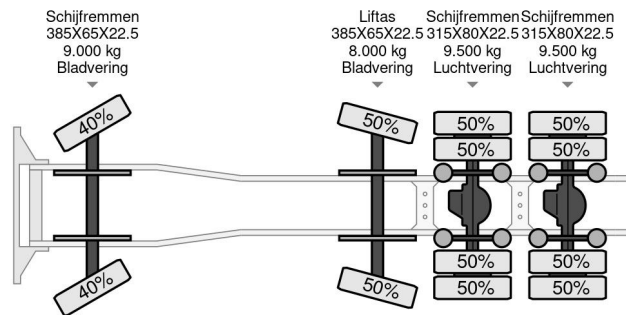

DAF 140 TON 8X4 INTARDER 324343 KM

COMMON

Prix	Sur demande hors TVA
Id	DA259715
Marque	DAF
Type	140 TON 8X4 INTARDER 324343 KM
Année de construction	2019
Kilométrage	324.343 km
Chassis	Charge lourde
Poids maximum	41.000 kg
Classe d'émission	6

DAF XF 530 140 TON 8X4 INTARDER 324343 KM

Referentienummer: DA259715

PROPERTIES

Date première immatriculation	13-06-2019
Plaque d'immatriculation	29-BNL-9
Carburant	Diesel
Transmission	Automatique
Numéro d'identification véhicule	XLRTMH4300G259715
Configuration des essieux	8x4
Nombre d'essieux	4
Poids à vide	12.175 kg
Nombre de cylindres	6
Puissance kw	390
Puissance hp	530
Empattement	505 cm
Dimensions de la construction (l/b/h)	
Poids de la charge	28.825 kg
Longueur	737 cm
Largeur	254 cm